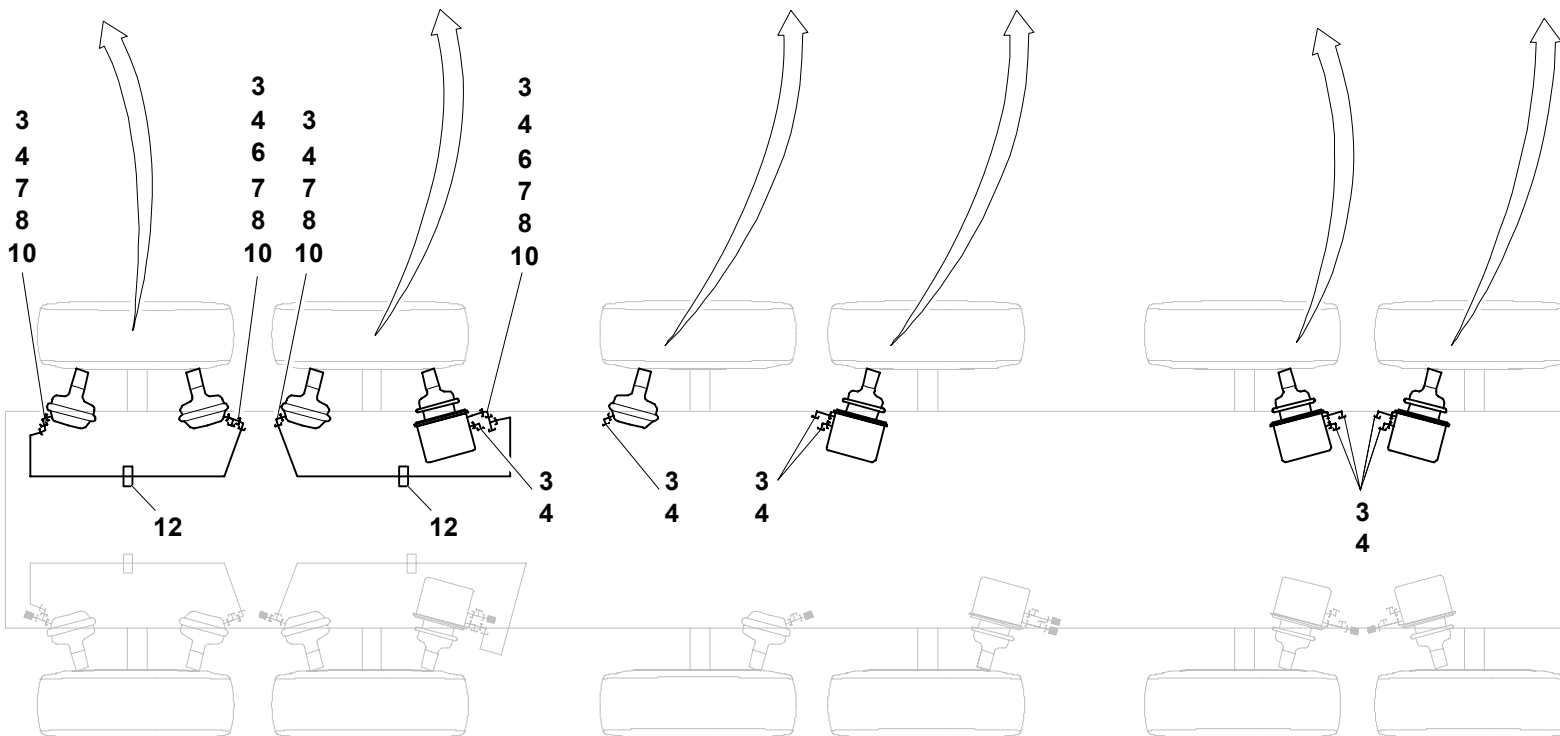

BREMSZYLINDER
BRAKE CYLINDER

BILDTAFEL
PICTORIAL DISPLAY

07.12

3192693-ETL A

1/2

GMK 6400
BE 506
G 751

BREMSZYLINDER
BRAKE CYLINDER

BILDТАФЕЛ
PICTORIAL DISPLAY